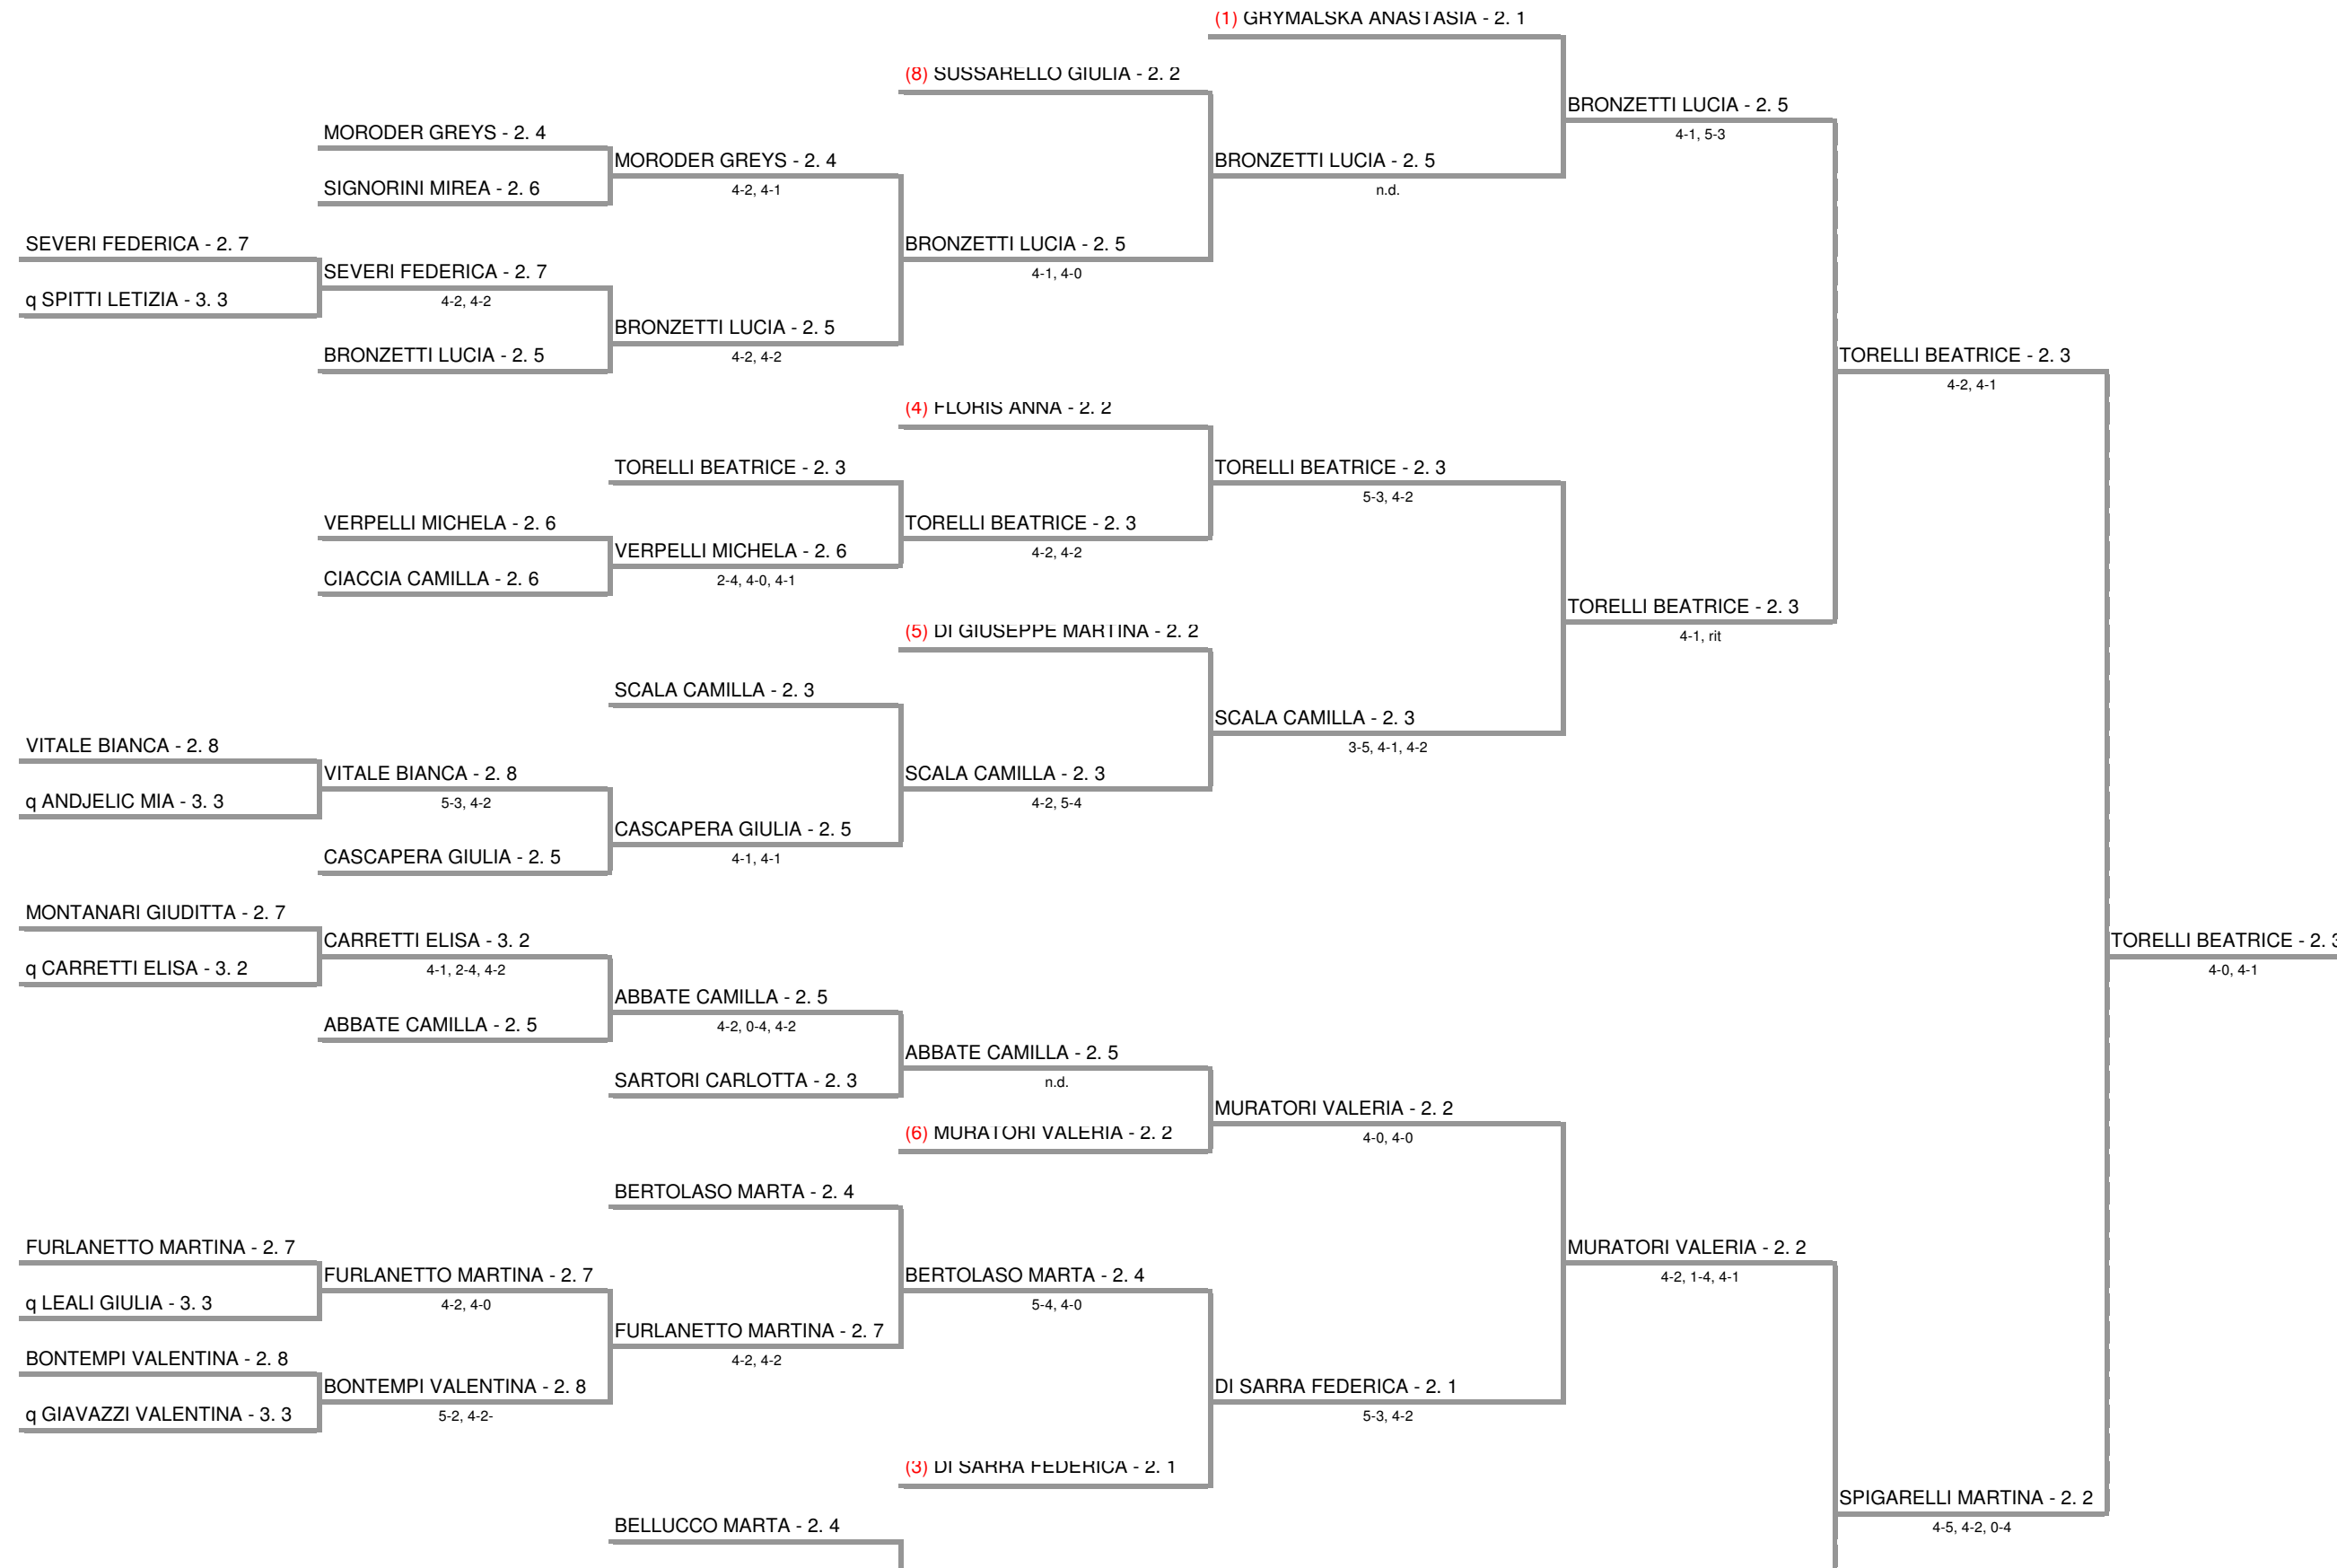

ASD CIRCOLO TENNIS CARPI - OPEN RODEO FEMMINILE "REALE MUTUA-WANSPORT.COM
Torneo Open Rodeo Carpi - tabellone finale

17/01/2015 - 18/01/2015 iscritti n° 33

Tabellone confermato il 17/01/2015 alle ore 14:29
Il Giudice Arbitro: GAT2 CINZIA MATCOVICH

LITTLEWOOD CAMILLA - 2. 6

BELLUCCO MARTA - 2. 4

RINALDI CHIARA - 2. 8

RINALDI CHIARA - 2. 8

LITTLEWOOD CAMILLA - 2. 6

4-0, 4-1

4-2, 4-0

SPIGARELLI MARTINA - 2. 2